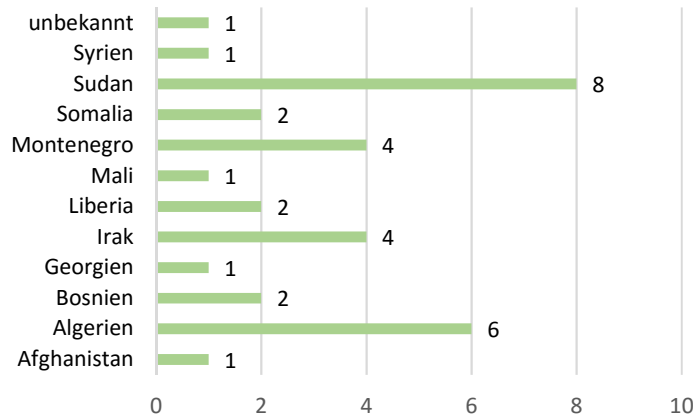

SG Hanstedt Verteilung Flüchtlinge 03-2016

Herkunftsländer und Gemeinden 03-2016

Flüchtlinge in Hanstedt 03-2016

Flüchtlinge in Egestorf 03-2016

Flüchtlinge in Marxen 03-2016

Flüchtlinge in Asendorf 03-2016