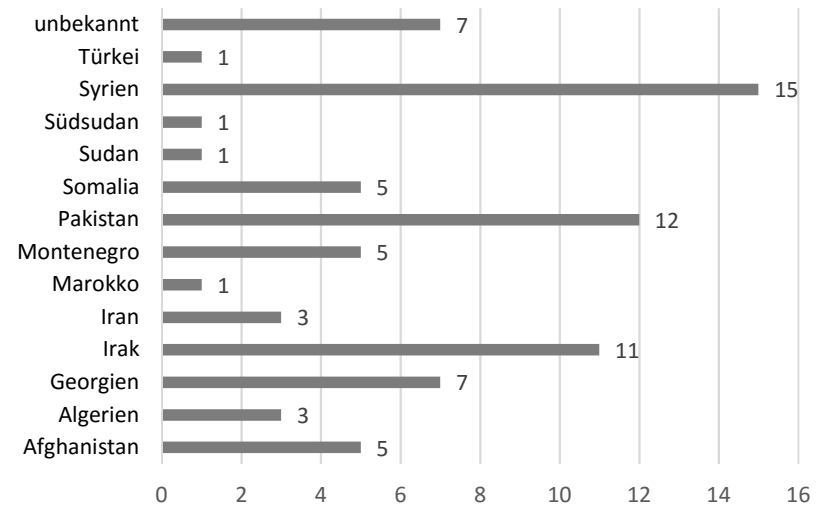

SG Hanstedt Verteilung Flüchtlinge 03-2016

Herkunftsländer und Gemeinden 03-2016

Flüchtlinge in Hanstedt 03-2016

Flüchtlinge in Egestorf 03-2016

Flüchtlinge in Marxen 03-2016

Flüchtlinge in Asendorf 03-2016