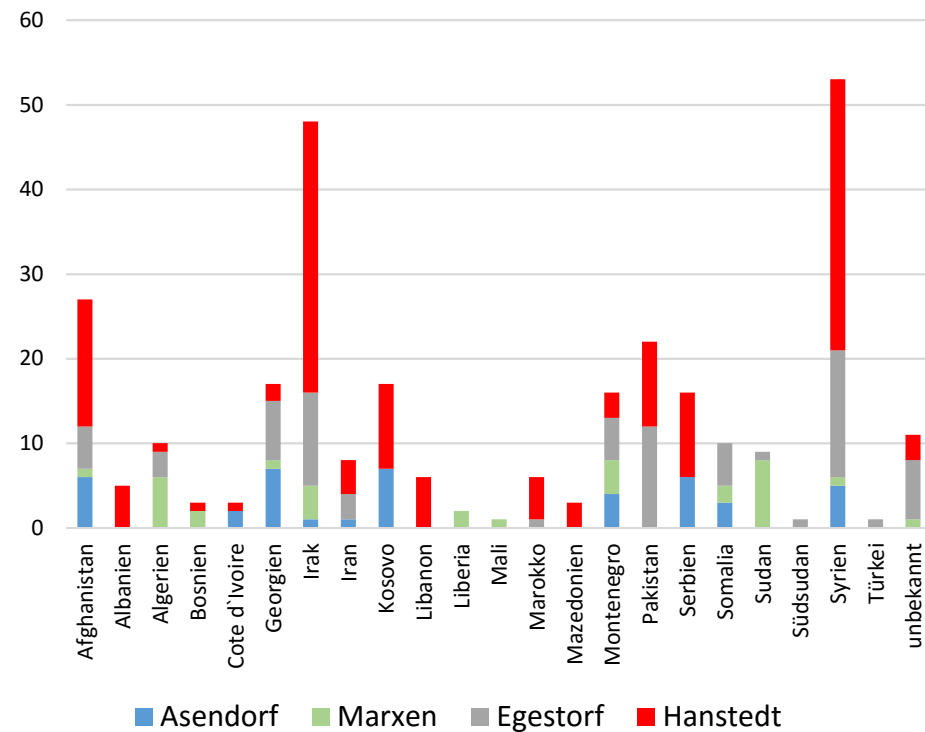

SG Hanstedt Verteilung Flüchtlinge 03-2016

Herkunftsländer und Gemeinden 03-2016

Flüchtlinge in Hanstedt 03-2016

Flüchtlinge in Egestorf 03-2016

Flüchtlinge in Marxen 03-2016

Flüchtlinge in Asendorf 03-2016