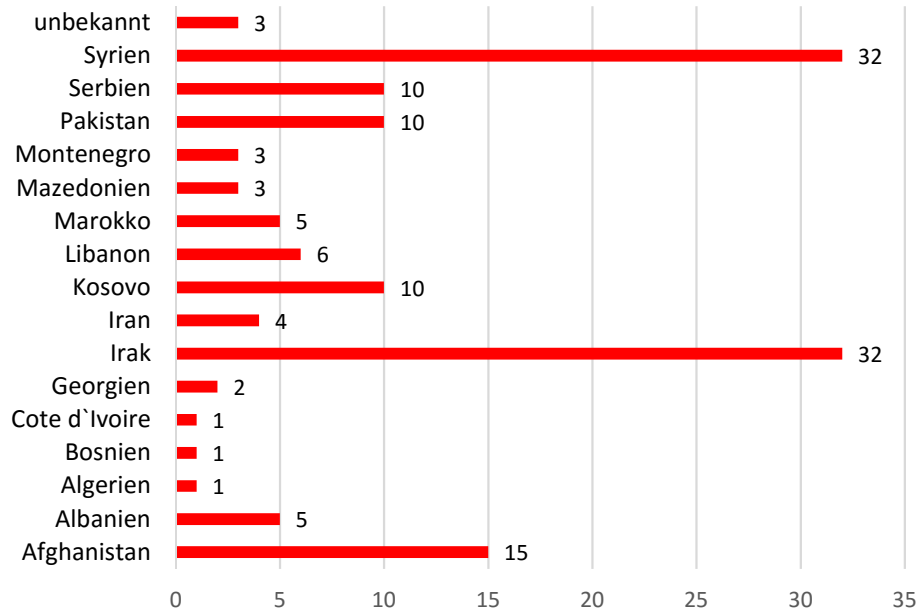

SG Hanstedt Verteilung Flüchtlinge 03-2016

Herkunftsländer und Gemeinden 03-2016

Flüchtlinge in Hanstedt 03-2016

Flüchtlinge in Egestorf 03-2016

Flüchtlinge in Marxen 03-2016

Flüchtlinge in Asendorf 03-2016